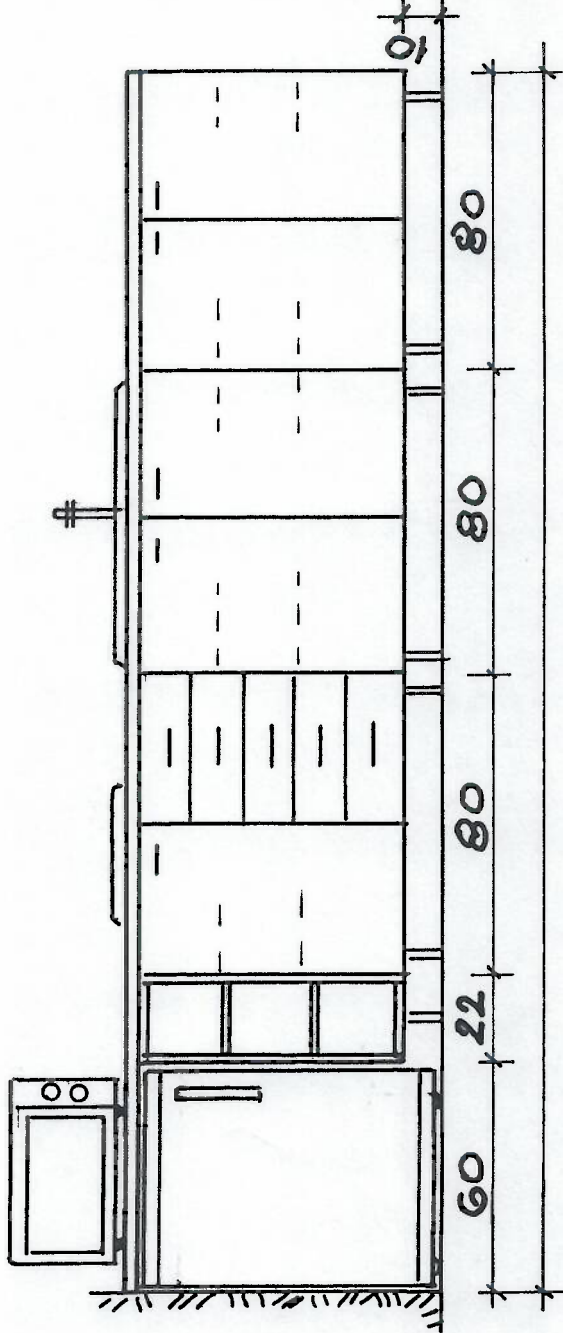

CZSS ZAGREB

PODRUŽNICA NOVI ZAGREB

KUHINJA