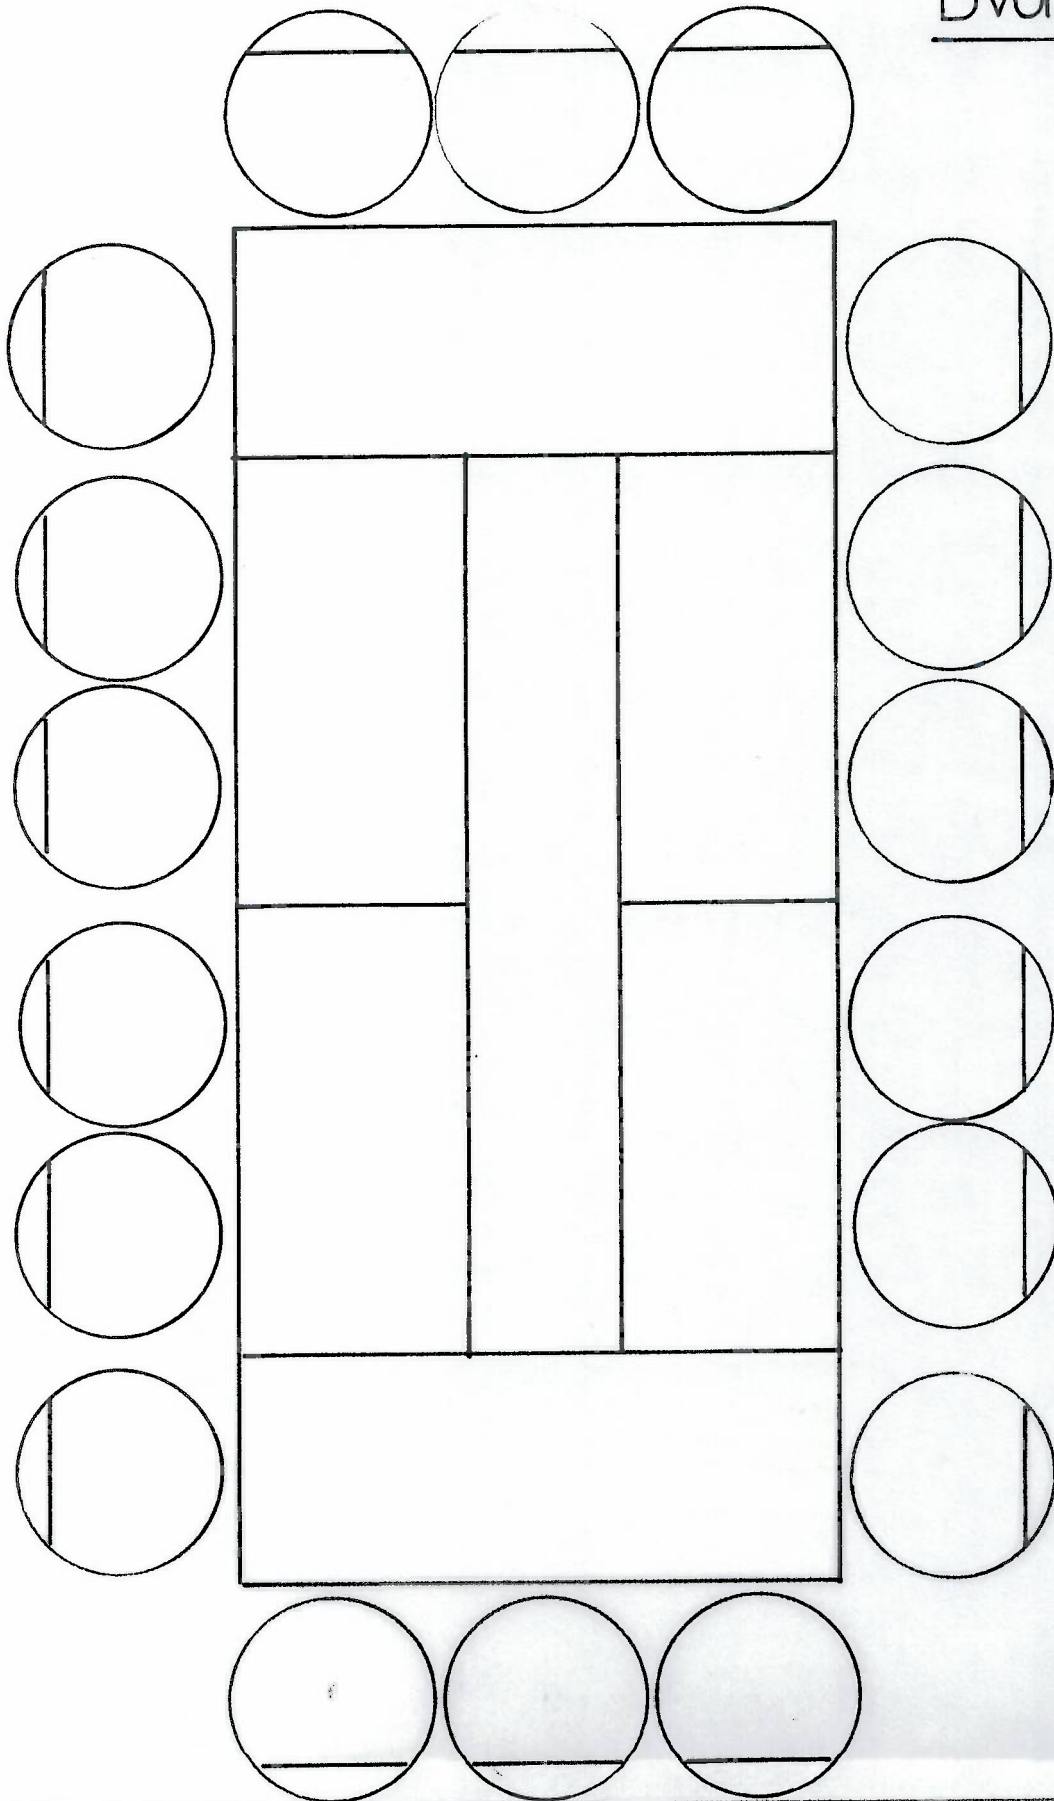

Stol radni (tip)

Ladičar

Ormar uredski (tip)

CZSS PODRUŽNICA NOVI ZAGREB

Komoda (tip)

CZSS PODRUŽNICA NOVI ZAGREB

Dvorana

STOLOVI: 120x60 cm - 4 kom
160x60 cm - 2 kom
STOLICE: -18 kom