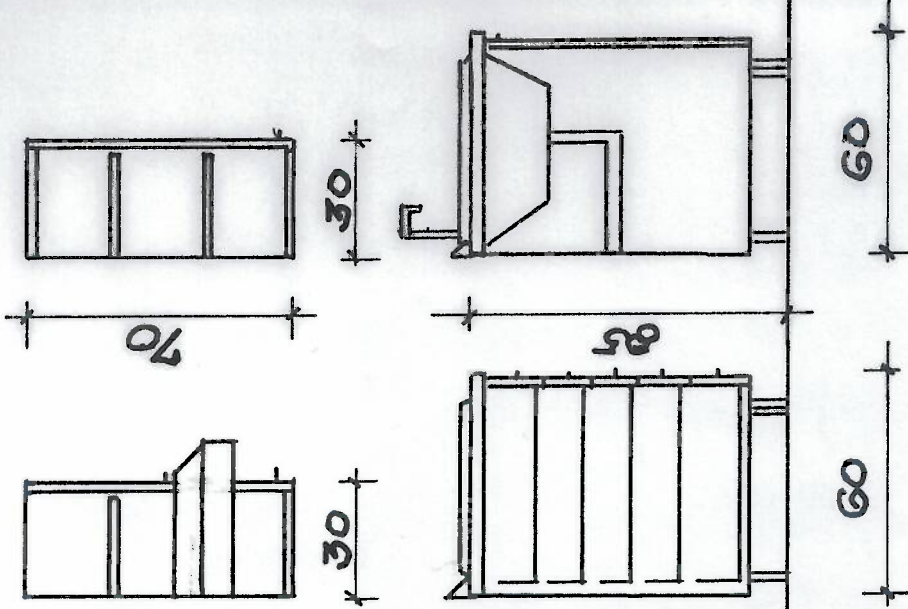

CZSS ZAGREB

PODRUŽNICA NOVI ZAGREB

KUHINJA